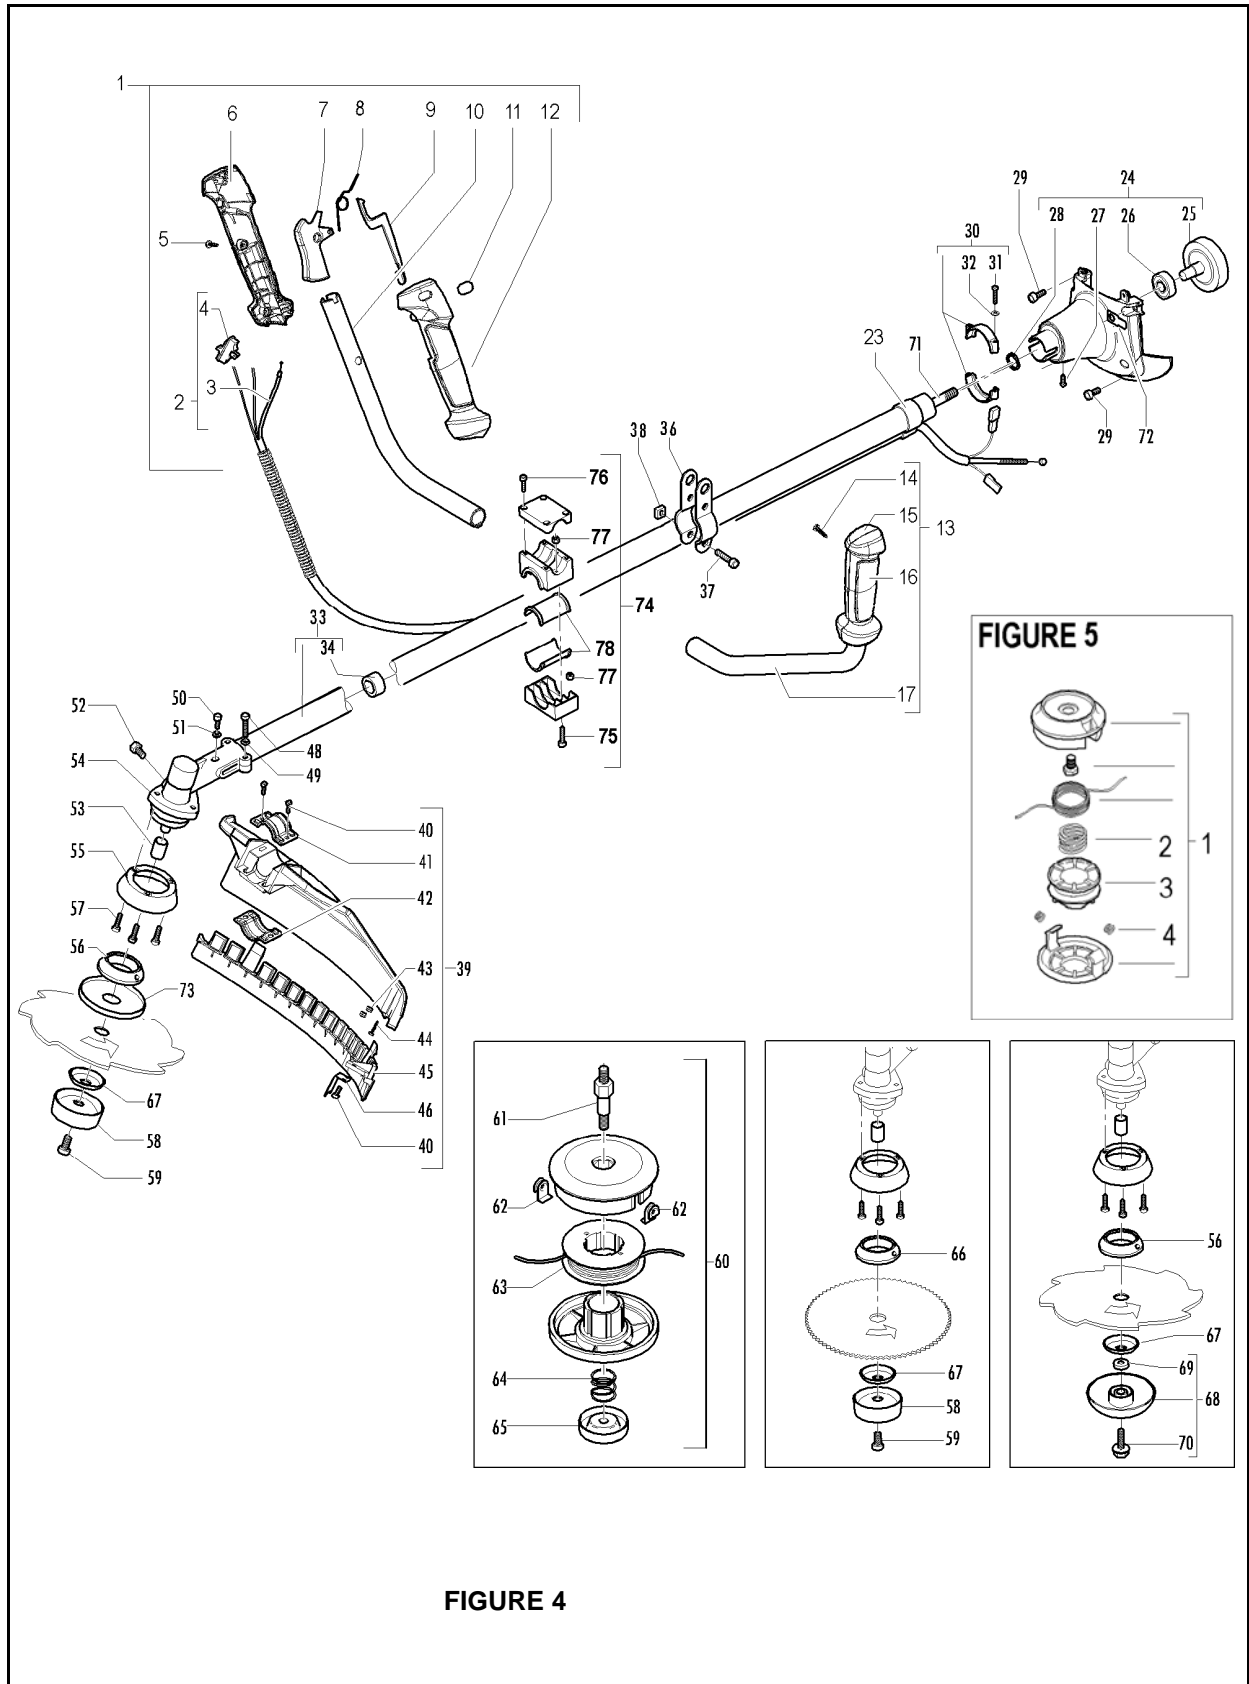

A=GROBE NACHFRAGE
 B=MITTELMAESSIGE
 C=WENIGE NACHFRAGE
 NEU CODEX

Service

FIGURE 4

Item	P/N McC	P/N ELX	Qty	DESCRIPTION
FIGURE 4				
	242638	538242638	1	right handle assy
C 2 •	242607	538242607	1	wires assy
C 3 ••	241424	538241424	1	throttle cable
4 ••	242439	538242439	1	switch
5 •	240862	538240862	3	screw 4x18
6 •	242533	538242533	1	right handle (right half)
7 •	242537	538242537	1	throttle trigger
8 •	242540	538242540	1	trigger spring
9 •	242538	538242538	1	safety lever
10 •	242605	538242605	1	right handle bar
11 •	242648	538242648	1	cap
12 •	242534	538242534	1	right handle (left half)
13	242613	538242613	1	left handle assy
14 •	240862	538240862	2	screw 4x18
15 •	242536	538242536	1	left handle (right half)
16 •	242535	538242535	1	left handle (left half)
17 •	242606	538242606	1	left handle bar
23	229850	538229850	1	cable retainer
24	242624	538242624	1	a/v mount ass'y
25 •	227284	538227284	1	clutch drum
26 •	235918	538235918	1	bearing
27 •	235802	538235802	1	screw M5x14
28 •	236378	538236378	1	seeger ring
29	242784	538242784	4	screw M5x25
30	248805	538248805	1	clamp ass'y
31 •	248804	538248804	2	screw M5x30
32 •	236529	538236529	2	grower d.5
33	227233	538227233	1	25x1485 shaft
34 •	228192	538228192	5	bushing ass'y
36	228152	538228152	2	half hook
37	235911	538235911	2	screw M6x12
38	236642	538236642	2	nut M6
A 39	248959	538248959	1	d.25 safety guard ass'y
40 •	227563	538227563	4	M5x16 screw
41 •	242629	538242629	1	upper clamp
42 •	242752	538242752	1	lower clamp
43 •	229208	538229208	2	nut M5
44 •	240862	538240862	1	screw 4x18
45 •	242644	538242644	1	string head guard
46 •	241973	538241973	1	line cutter
48	235804	538235804	2	M5x30 screw
49	236529	538236529	2	grower d.5
50	236381	538236381	1	M5x10 screw