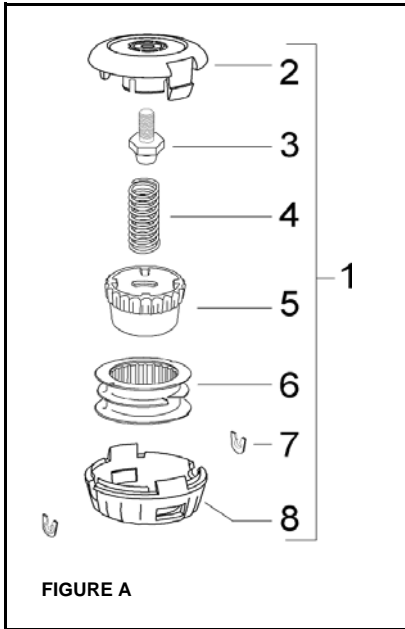

Item	P/N McC	P/N ELX	Qty	DESCRIPTION
51	236529	538236529	1	grower d.5
52	240151	538240151	1	screw M8x10
53	247272	538247272	1	spacer
54	241426	538241426	1	gear box ass'y
B 55	240767	538240767	1	flange guard
B 56	242410	538242410	1	flange guard
57	240688	538240688	3	screw/washer
B 58	236596	538236596	1	hub
B 59	229842	538229842	1	screw M10x16
B 60	240853B	538040853	1	string head ass'y
61 •	240850	538240850	1	M10 rod
62 •	241154	538241154	2	eyelet
63 •	247395B	538047395	1	D2.4 spool+line
64 •	240852	538240852	1	spring
B 65 •	241153	538241153	1	String head nut
B 66	242475	538242475	1	flange
B 67	229834	538229834	1	flange
B 68	240809	538240809	1	hub ass'y
B 69 •	240807	538240807	1	spacer
B 70 •	240806	538240806	1	rod
71	228109	538228109	1	drive shaft
72	228139	538228139	1	faston
B 73	241155	538241155	1	string head shield
74	241685	538241685	1	handle clamp ass'y D 25
75 •	235921	538235921	2	screw M6x30
76 •	236558	538236558	4	screw M6x40
77 •	235912	538235912	6	nut M6
78 •	241684	538241684	2	half bearing

A=HIGH MOVING
B=MEDIUM MOVING
C=SLOW MOVING
NEW P. NUMBERS

A=HAUTE DEMANDE
B=MOYENNE DEMANDE
C=BASSE DEMANDE
NOUVELLES REFERENCES

A=GROBE NACHFRAGE
B=MITTELMAESSIGE
C=WENIGE NACHFRAGE
NEU CODEX

FIGURE A

A	1	531025002	531025002	1	P 35 trimmer head
	2	• 537421501	537421501	1	body
	3	• 537427901	537427901	1	adapter P35
C	4	• 537186001	537186001	1	spring T35
C	5	• 537421801	537421801	1	knob
C	6	• 537421701	537421701	1	spool
C	7	• 537419701	537419701	2	bushing
	8	• 537421601	537421601	1	cover